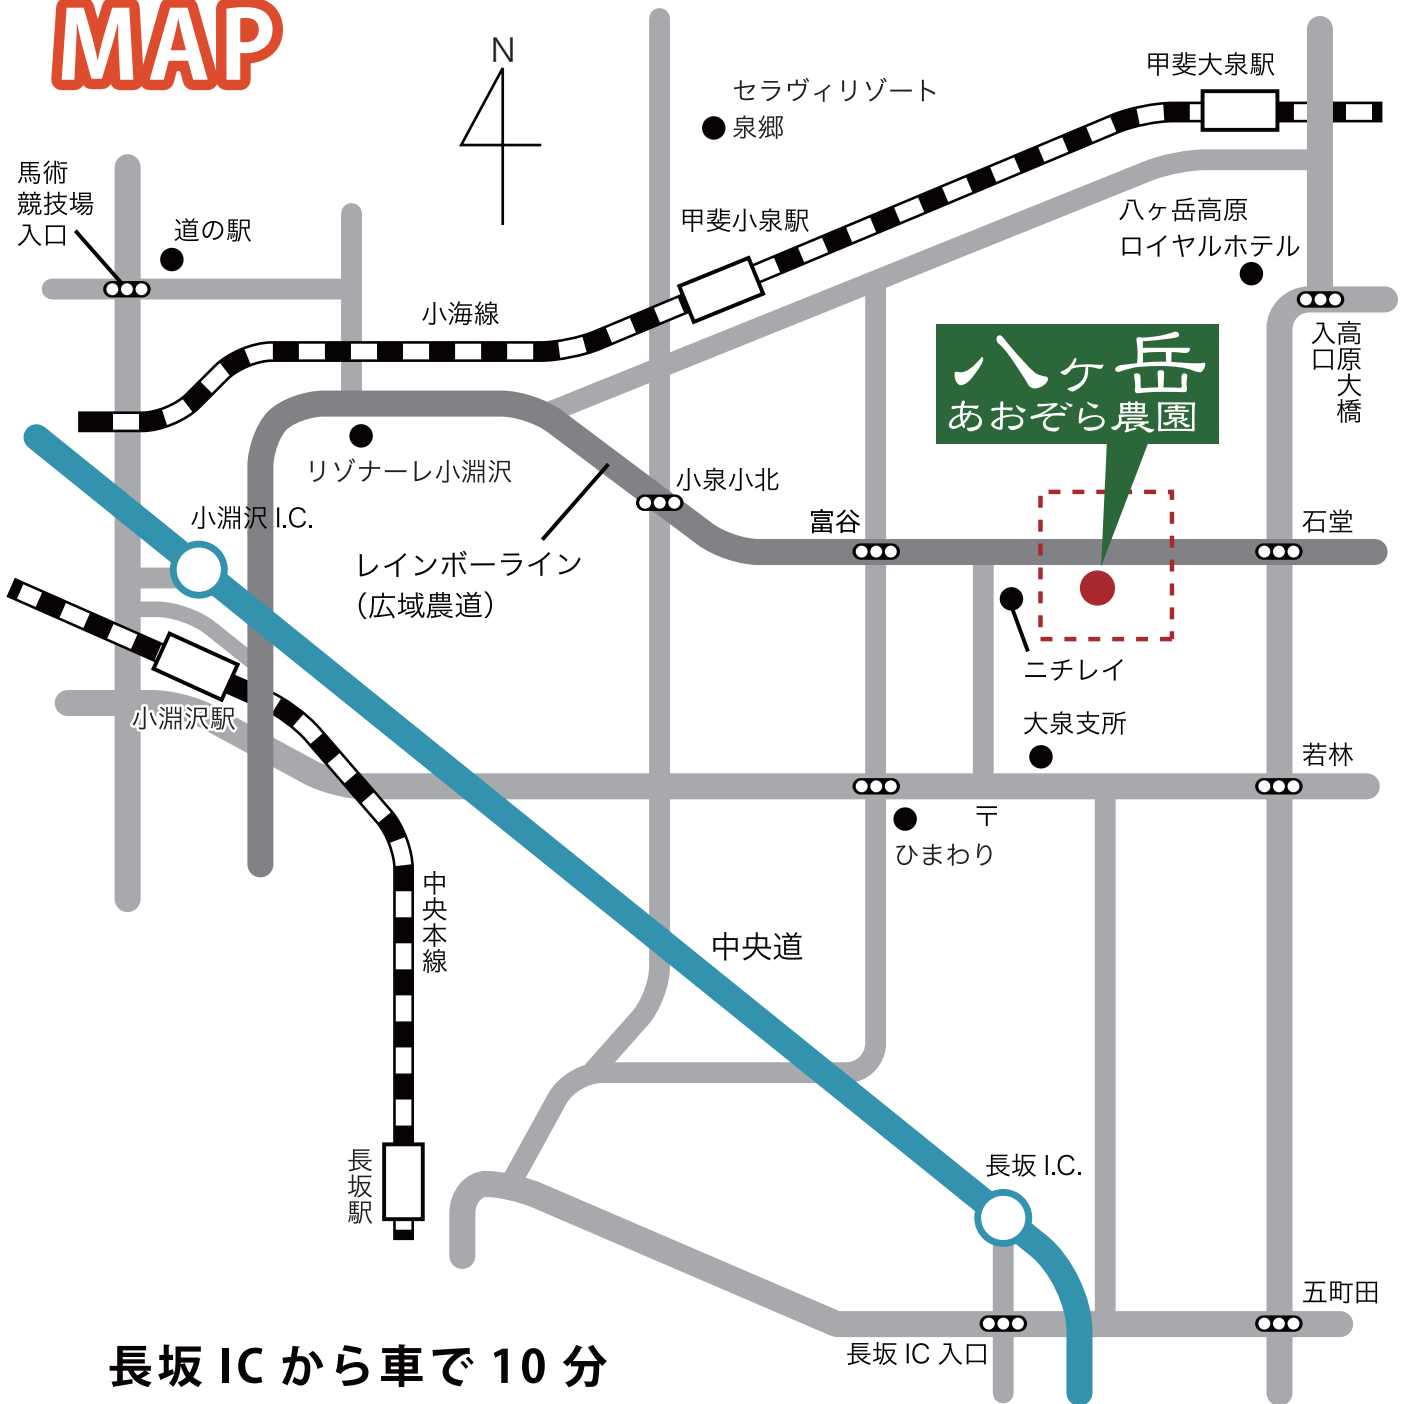

# MAP

長坂 IC から車で 10 分  
小淵沢 IC から車で 15 分

大型バス駐車の際のお願い

小淵沢方面からお越しの際は駐車場へは  
バックでお入り下さい。

駐車場の奥はぬかるむ場合がございますので  
ご注意ください。

**ハケ岳あおぞら農園®**  
**www.net-farmers.com**

〒409-1501

山梨県北杜市大泉町西井出3818 (農園)