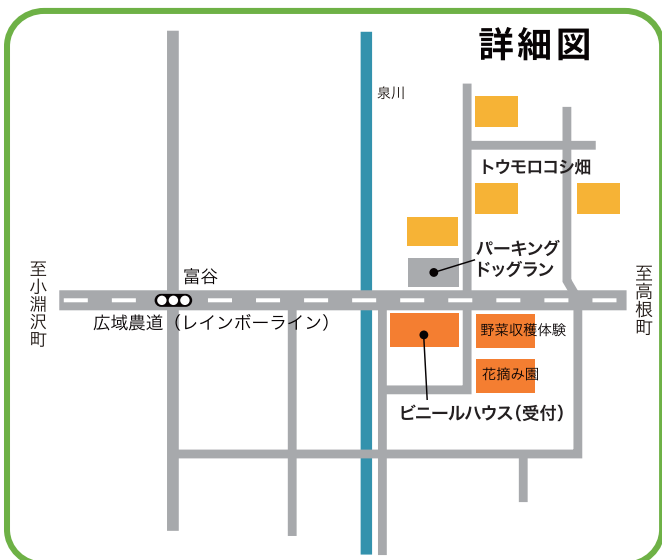

# MAP

長坂 IC から車で 10 分  
小淵沢 IC から車で 15 分

大型バス駐車の際のお願い

小淵沢方面からお越しの際は駐車場へは  
バックでお入り下さい。

駐車場の奥はぬかるむ場合がございますので  
ご注意ください。

**ハケ岳あおぞら農園®**  
**www.net-farmers.com**

〒409-1501

山梨県北杜市大泉町西井出3818 (農園)